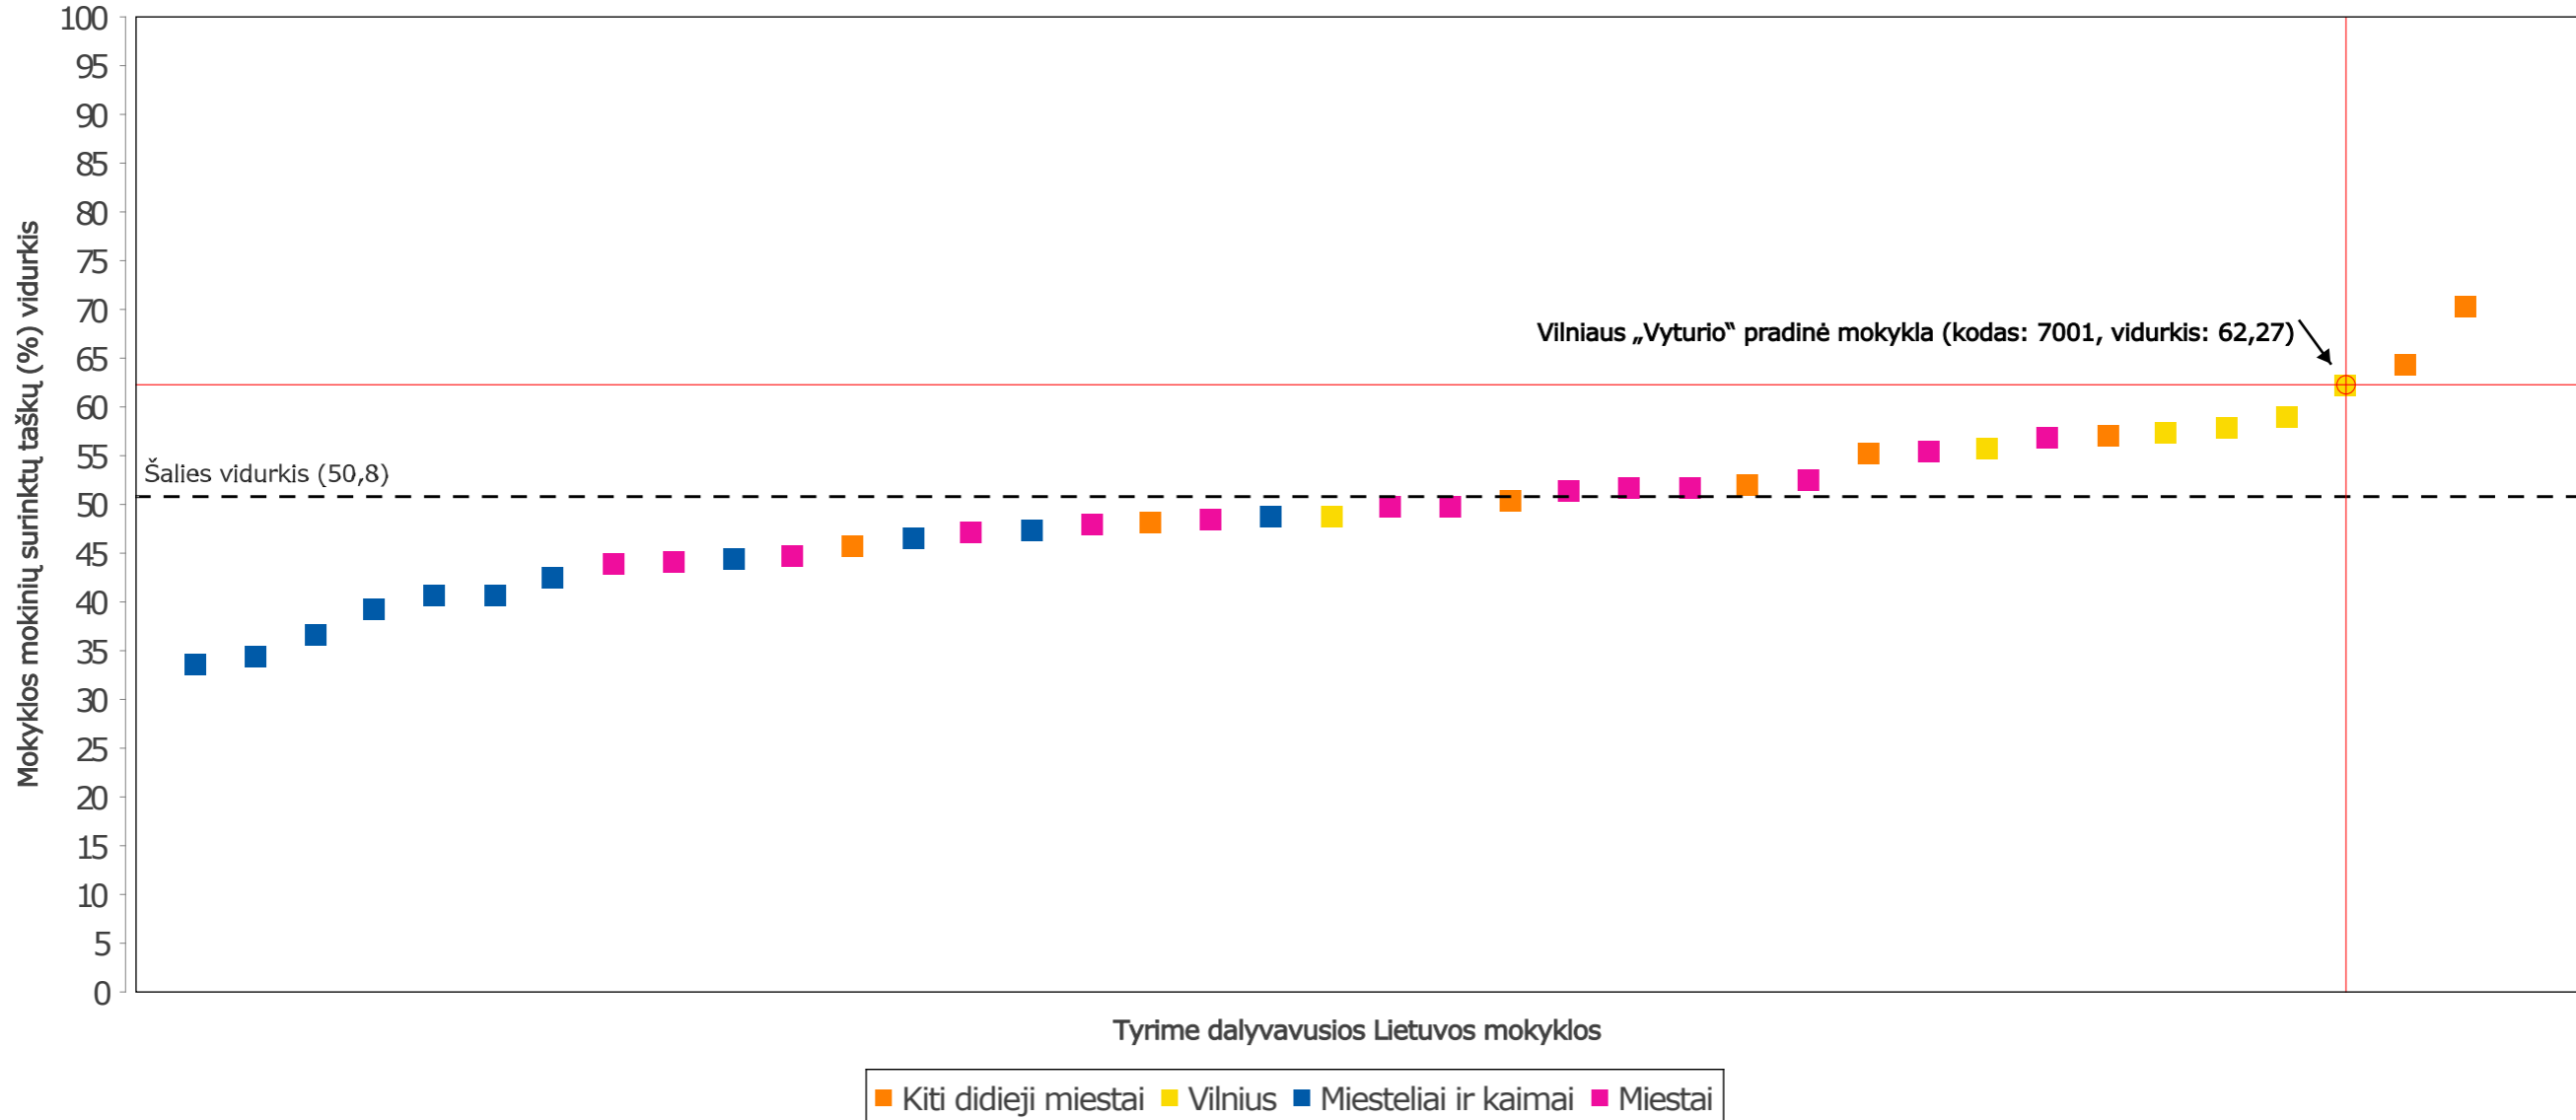

LIETUVOS RESPUBLIKOS ŠVIETIMO IR MOKSLO MINISTERIJA

NACIONALINIS EGZAMINŲ CENTRAS

IEA TIMSS 2015 BANDOMOJO TYRIMO REZULTATAI

4 KLASĖ

Vilniaus „Vyturio“ pradinė mokykla (7001)

	Dalyvavusių mokinių skaičius	Minimalus rezultatas (%)		Vidutinis rezultatas (%)		Maksimalus rezultatas (%)	
		Matematika	Gamtos mokslai	Matematika	Gamtos mokslai	Matematika	Gamtos mokslai
Jūsų mokyklos duomenys	42	25,0	12,5	62,3	54,8	92,6	80,0
4 A	23	33,3	25,0	66,7	57,2	92,6	80,0
4 C	19	25,0	12,5	57,0	51,8	91,7	91,7
Visų tyrime dalyvavusių mokyklų duomenys	1136	3,7	8,3	50,8	47,9	100,0	92,3
IEA TIMSS 2015 bandomojo tyrimo rezultatai pagal mokyklos tipą							
Pradinės mokyklos	257	8,0	11,1	55,6	52,2	100,0	92,3
Pagrindinės mokyklos	399	3,7	8,3	50,3	47,1	92,0	92,3
Vidurinės mokyklos	214	4,2	16,7	49,2	46,2	92,6	88,0
Progimnazijos	95	8,3	18,5	56,1	52,0	96,3	84,6
Gimnazijos	171	7,4	8,3	43,7	42,9	87,5	76,9
IEA TIMSS 2015 bandomojo tyrimo rezultatai pagal vietovės tipą							
Vilniaus mokyklos	196	12,0	12,5	57,0	50,6	92,6	84,6
Kitų didžiųjų miestų mokyklos	265	4,2	12,5	55,4	49,8	100,0	88,0
Miestų mokyklos	512	3,7	8,3	49,3	47,9	92,0	92,3
Miestelių ir kaimų mokyklos	163	7,4	8,3	40,7	41,2	88,9	84,6

IEA TIMSS 2015 bandomojo tyrimo mokyklų vidutiniai MATEMATIKOS rezultatai pagal VIETOVĖS tipą 4 klasė