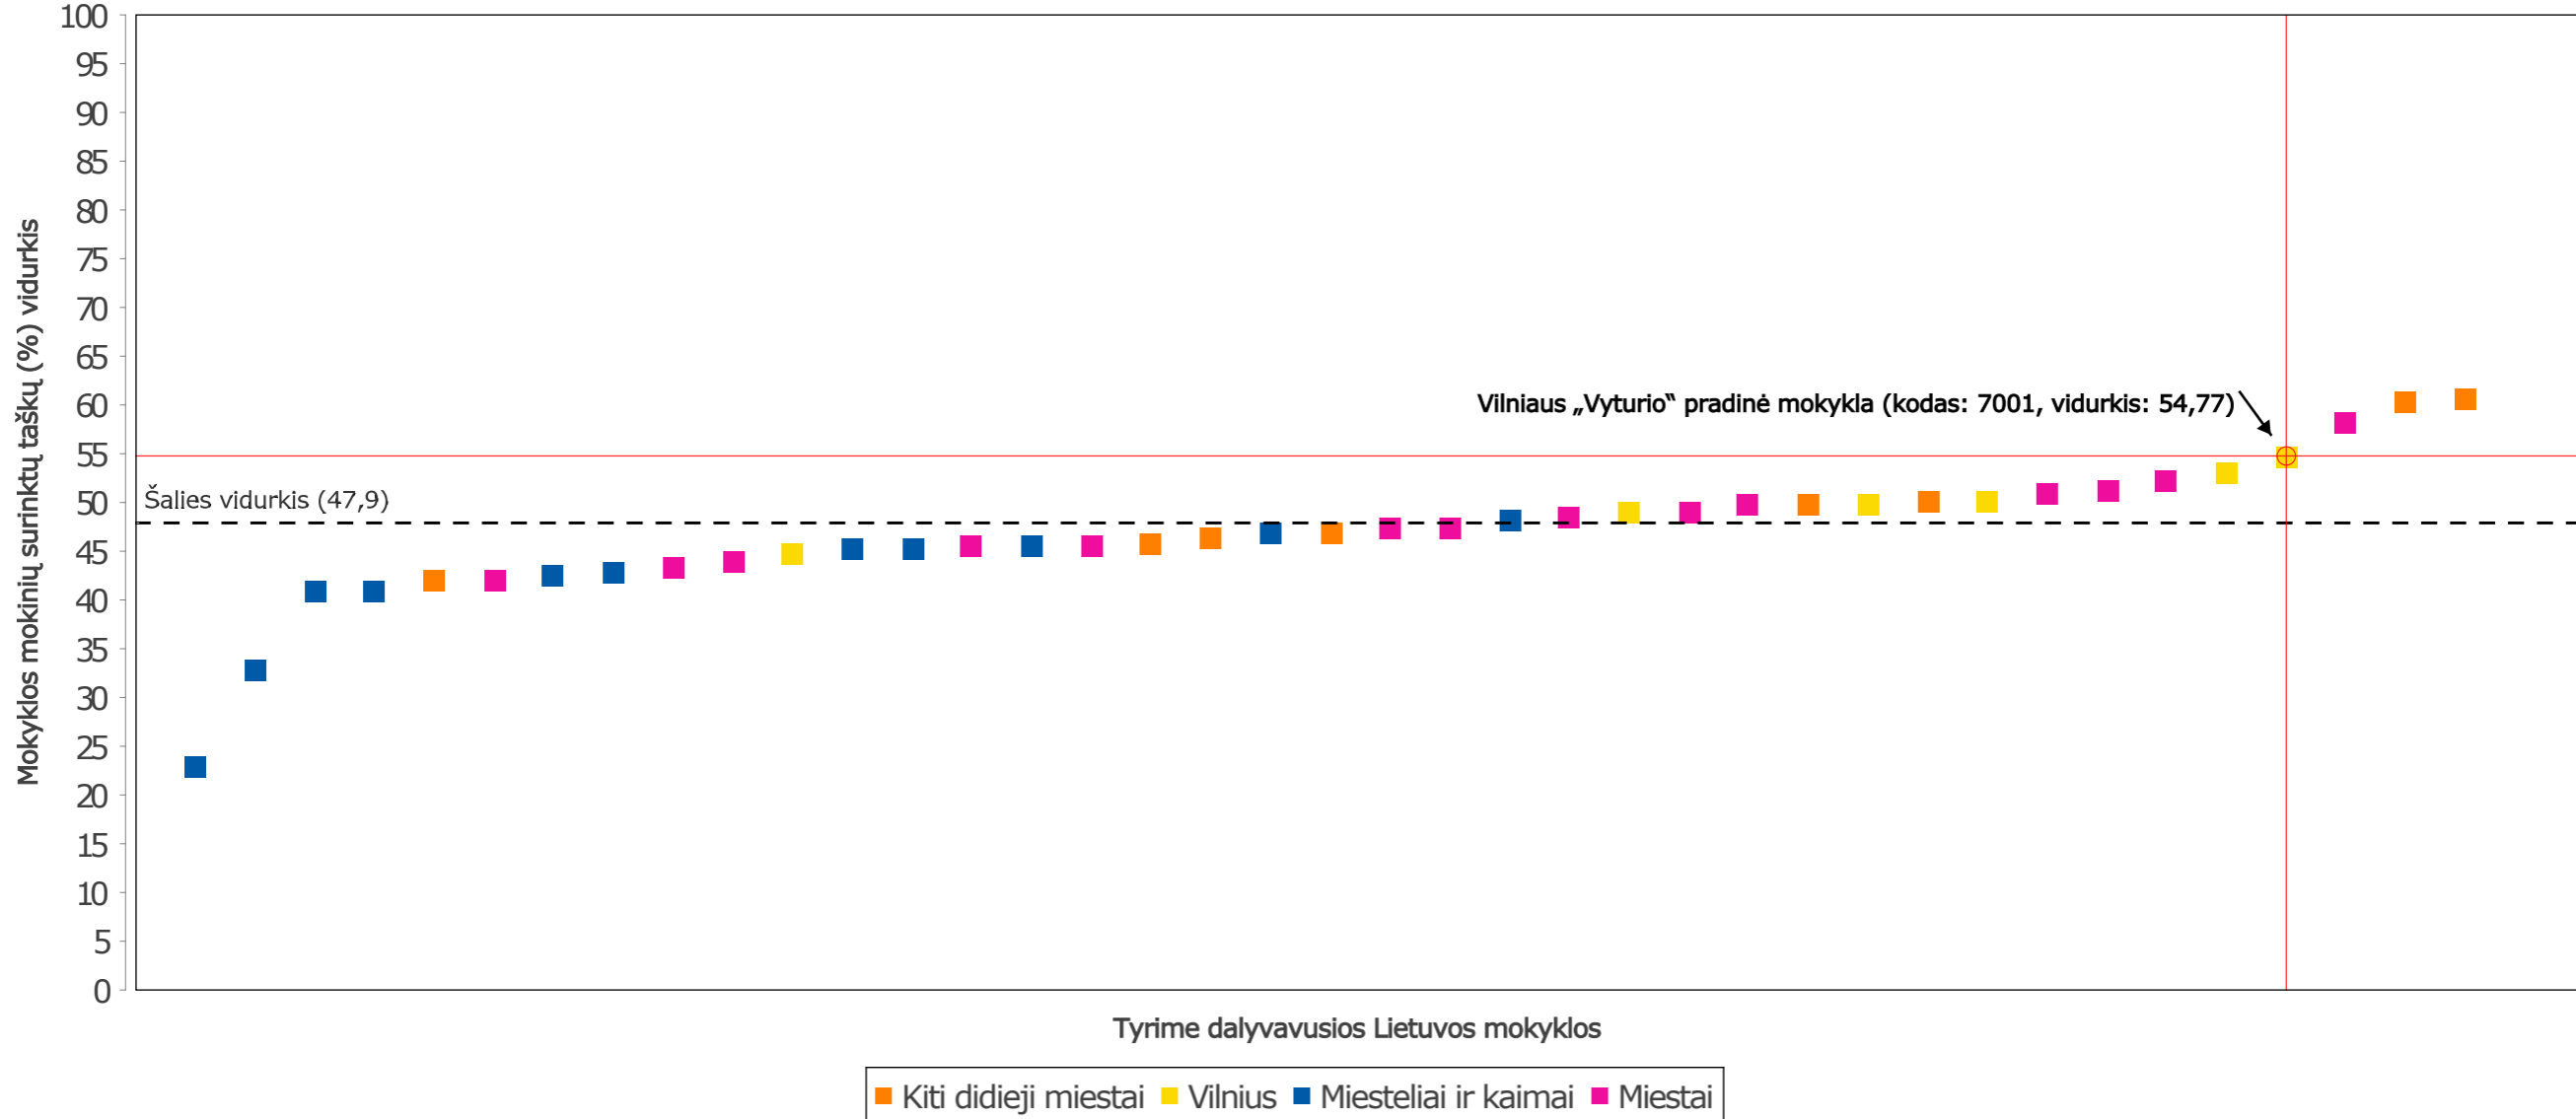

IEA TIMSS 2015 bandomojo tyrimo mokyklų vidutiniai GAMTOS MOKSLŲ rezultatai pagal VIETOVĖS tipą 4 klasė