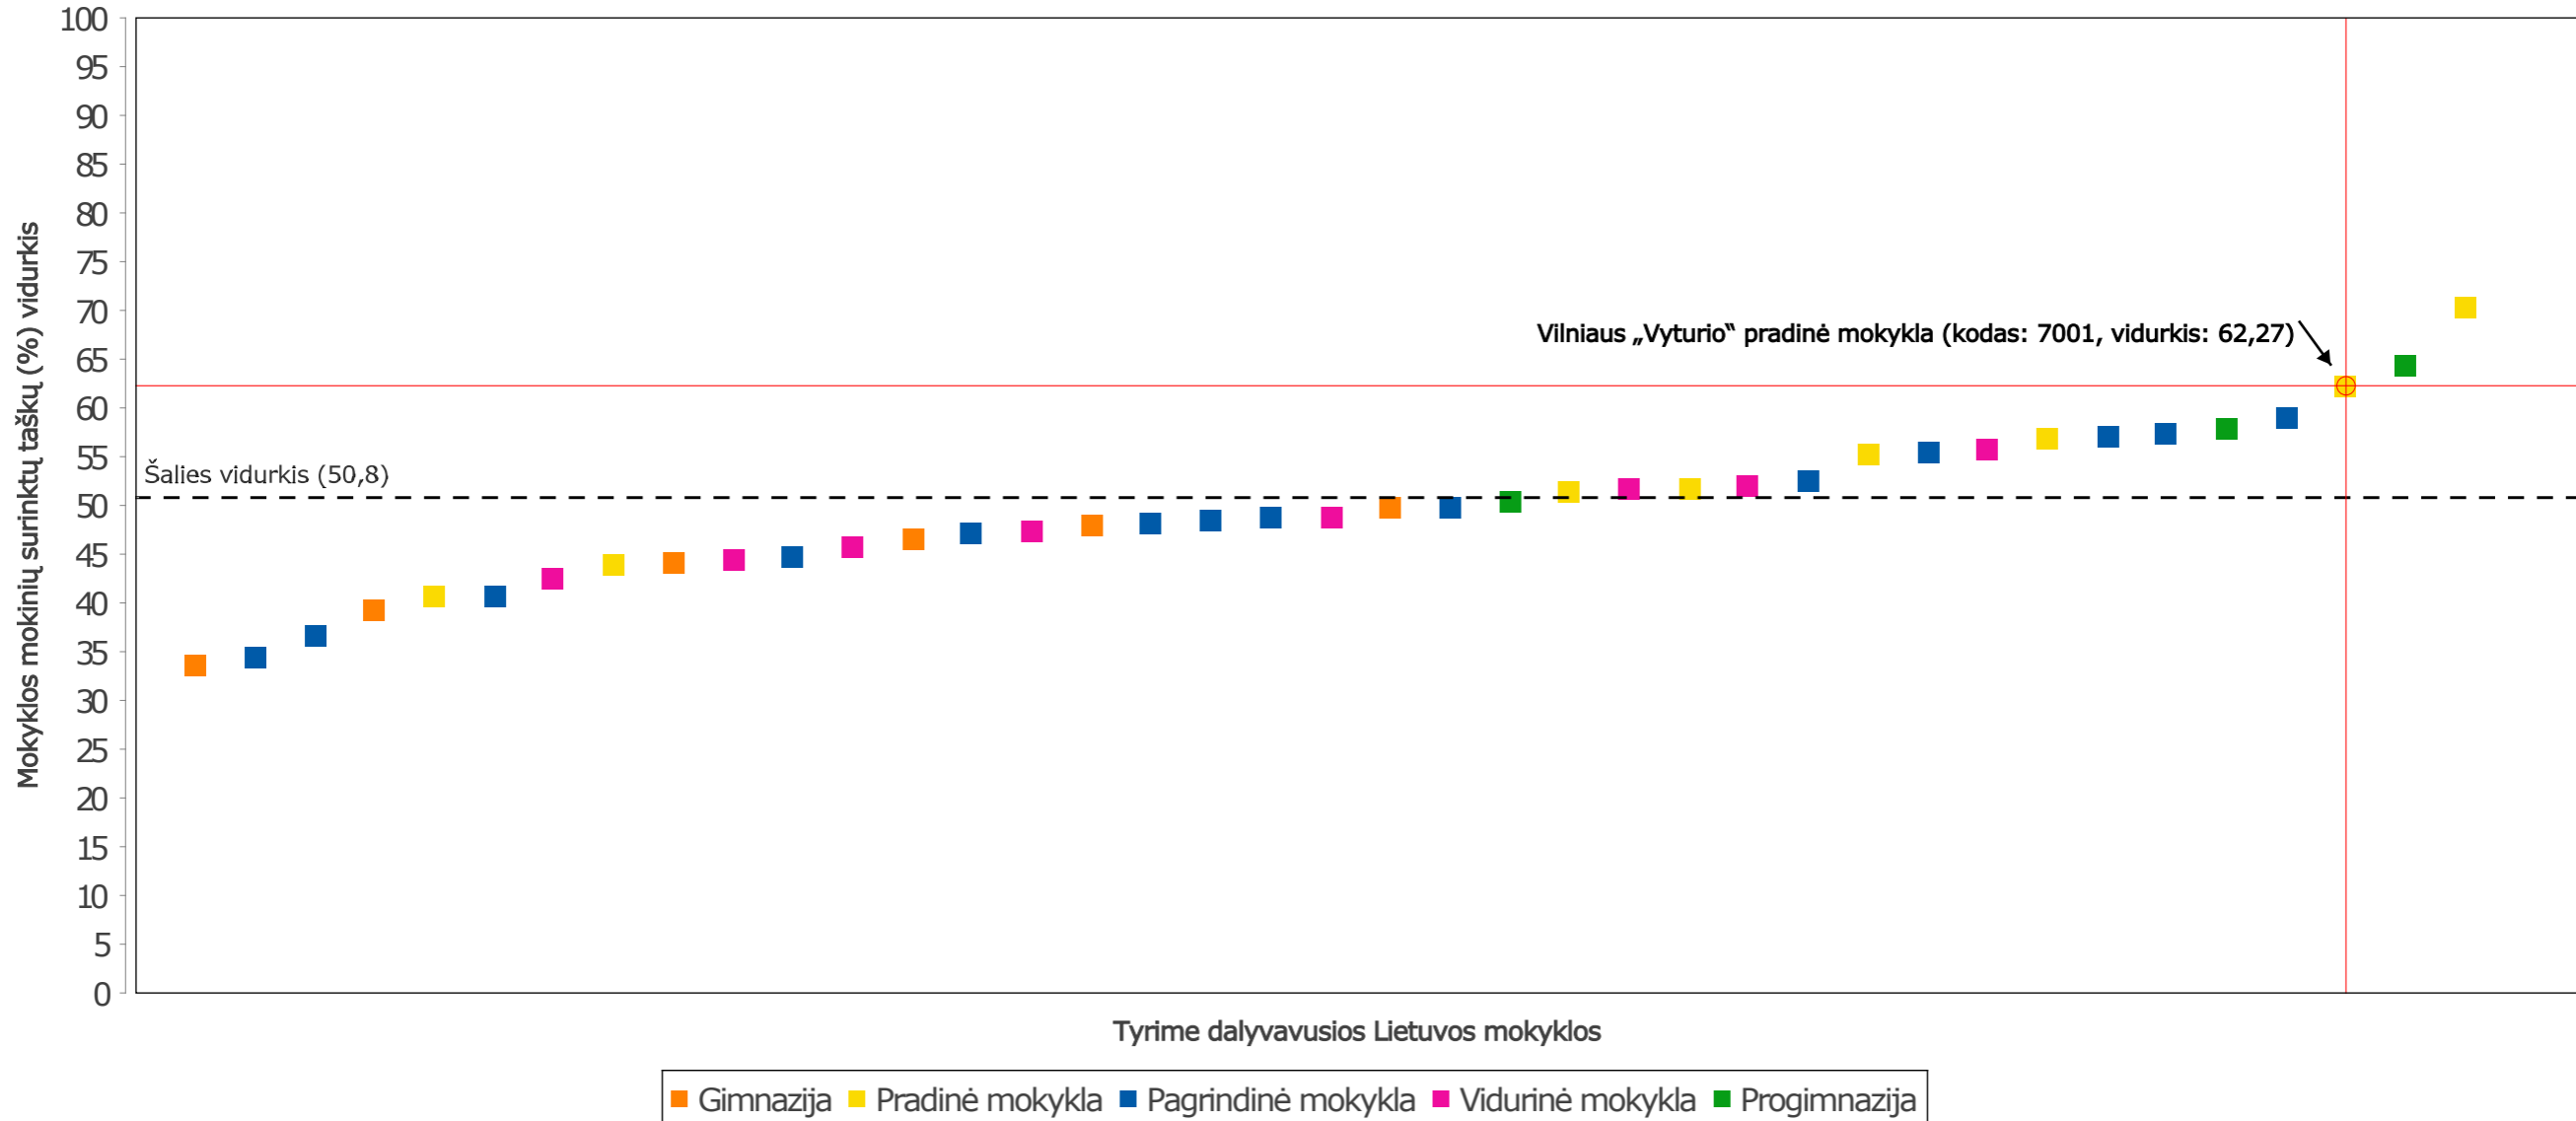

IEA TIMSS 2015 bandomojo tyrimo mokyklų vidutiniai MATEMATIKOS rezultatai pagal MOKYKLOS tipą 4 klasė